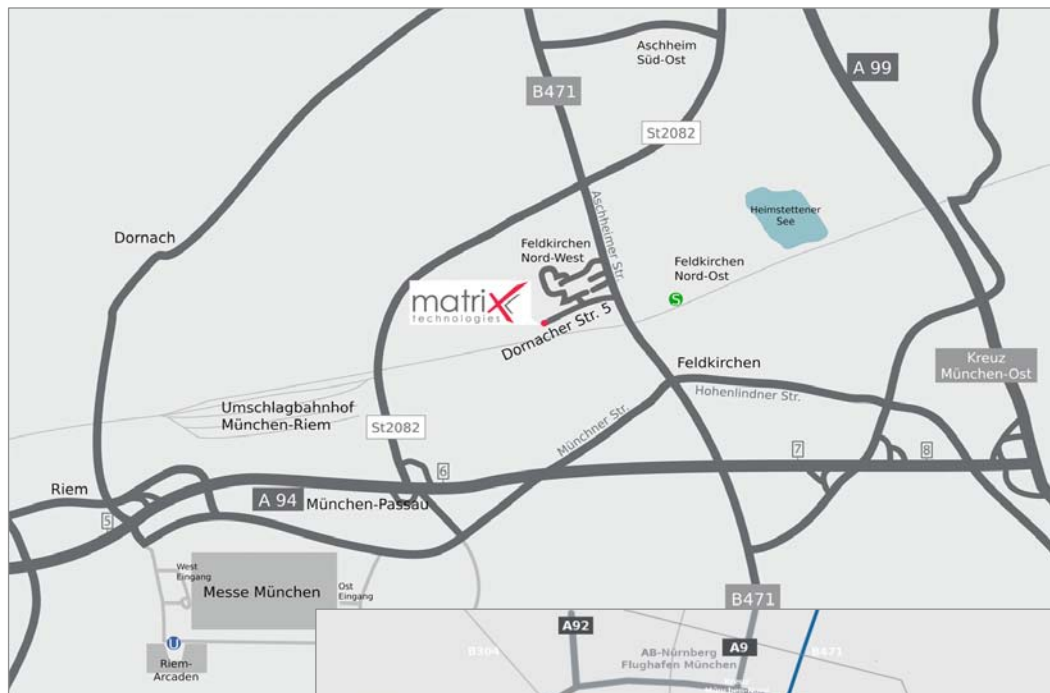

## Welcome at Feldkirchen (near Munich)

How to find us:

- **With City-railway:**  
S2 till exit Feldkirchen, 8 min. pathway to MatriX Technologies GmbH
- **With subway:**  
U2 till exit Messestadt-East,  
Take the bus number 228
- **By car:**
  - **A99** till exit (15) Kirchheim or
  - **A94** till exit (7/8) Feldkirchen-EastTake direction to Feldkirchen

## Feldkirchen and neighbourhood

**NH München Dornach**  
Eggenfeldener Strasse 100  
81929 München  
Phone. +49.89.993450  
[www.nh-hotels.de](http://www.nh-hotels.de)

**Express by Holiday Inn**  
Otto-Lilienthal-Ring 6  
85622 Feldkirchen b. München  
Phone +49.89.944640  
[www.hiexpress.de](http://www.hiexpress.de)

**Hotel Prinzregent**  
Riemer Strasse 350  
81929 München  
Phone +49.89.945390  
[www.prinzregent.de](http://www.prinzregent.de)

**Landhotel Martinshof**  
Martin-Empl-Ring 8  
81929 München  
Phone +49.89.922080  
[www.landhotel-martinshof.com](http://www.landhotel-martinshof.com)